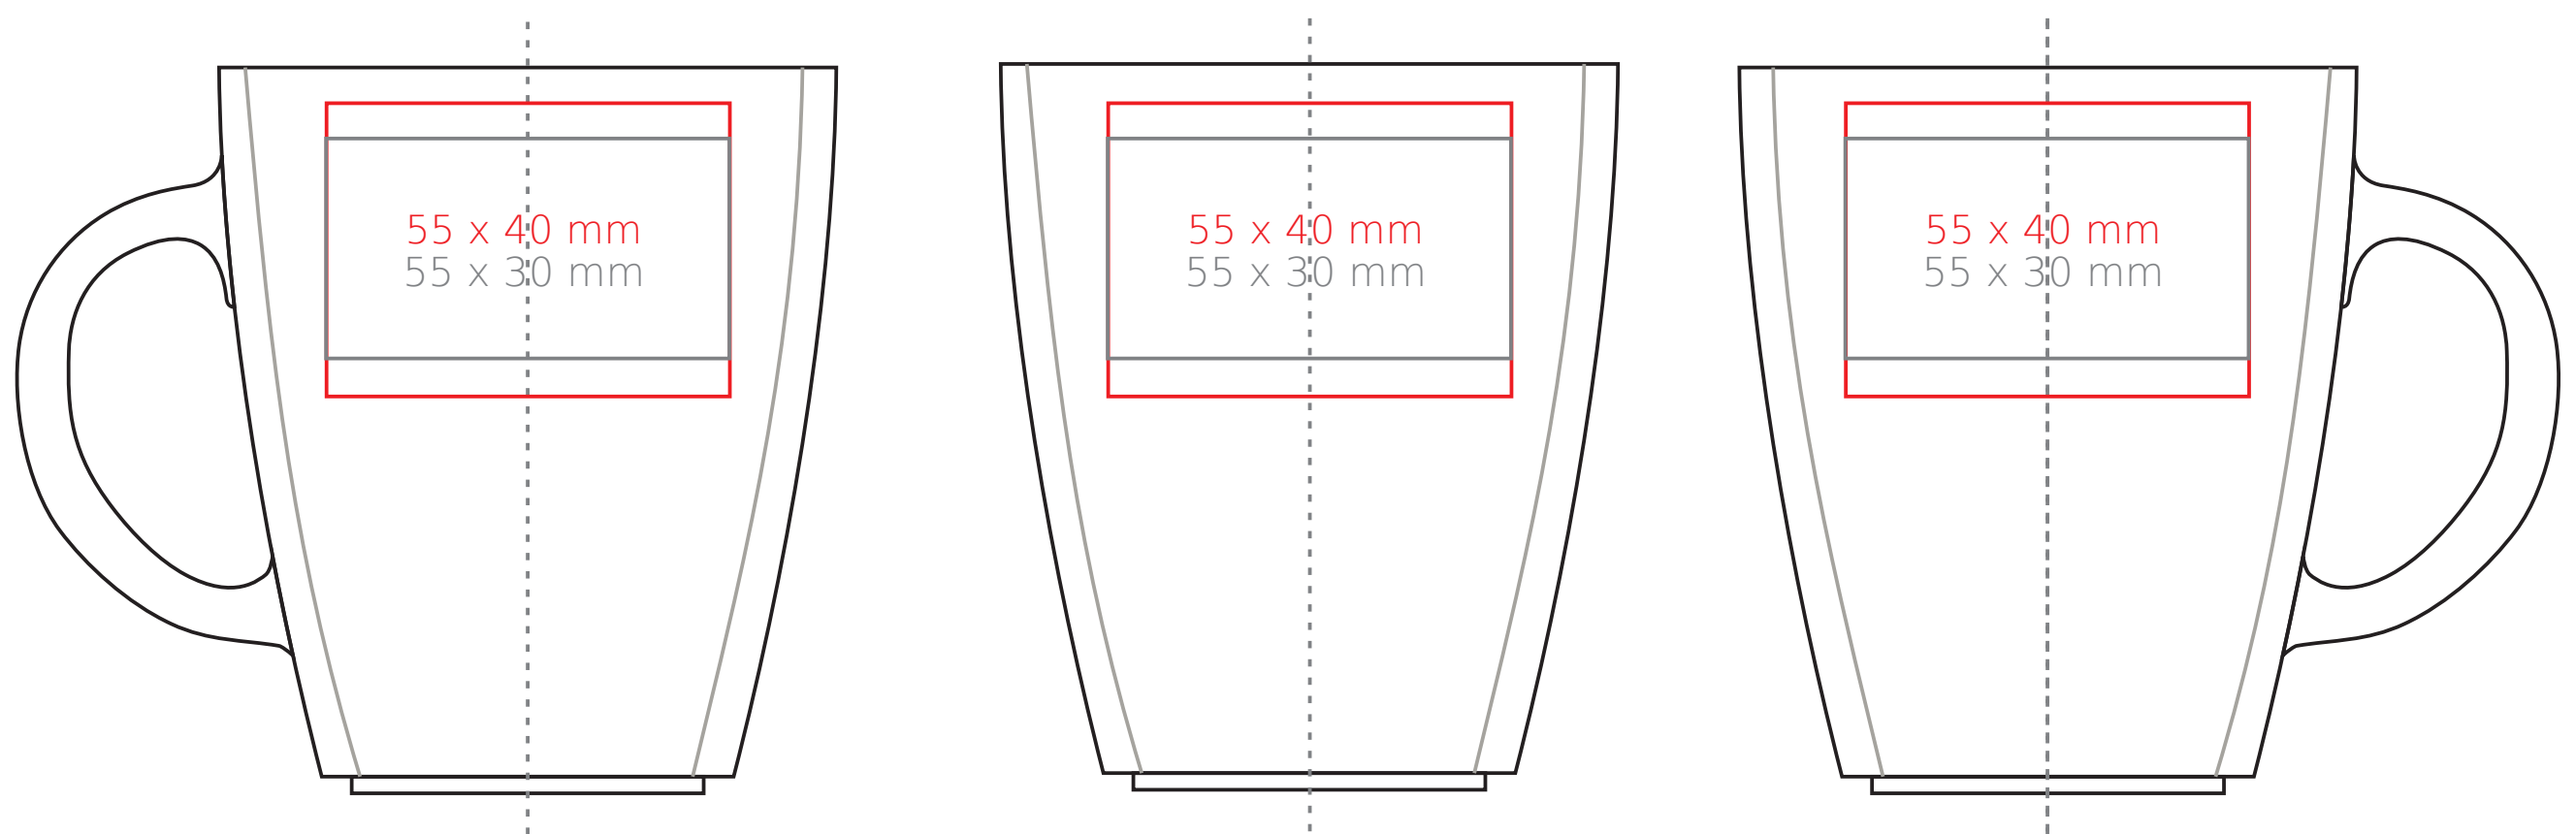

Manhattan

330 ml / h: 99 mm / Ø 84 mm

Nadruk na uchu	- 50 x 10 mm
Nadruk wewnątrz na ściance	- 40 x 20 mm
Nadruk wewnątrz na dnie	- Ø 30 mm
Nadruk od spodu	- Ø 30 mm

*W przypadku projektów dla kalkomanii wybiegających poza standardową powierzchnię nadruku prosimy o kontakt z działem handlowym.

legenda

- Nadruk kalkomanią (Transfer Print)
- Piaskowanie (Sensitive Touch)
- Direct Print